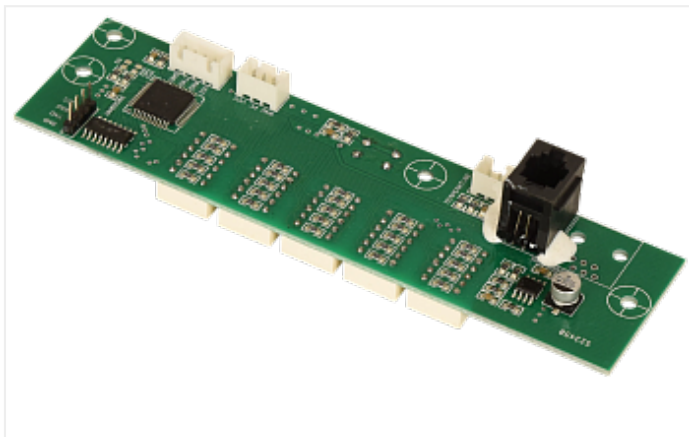

Коммерческое предложение от 17.05.24

**Плата дисплея AS-6000/7200
(цветная)**Цена 1 шт. **10 080**
С НДС(20%), руб.**Характеристики**Артикул 101151
Модель 101151**Комплектация****Описание****Доставка**