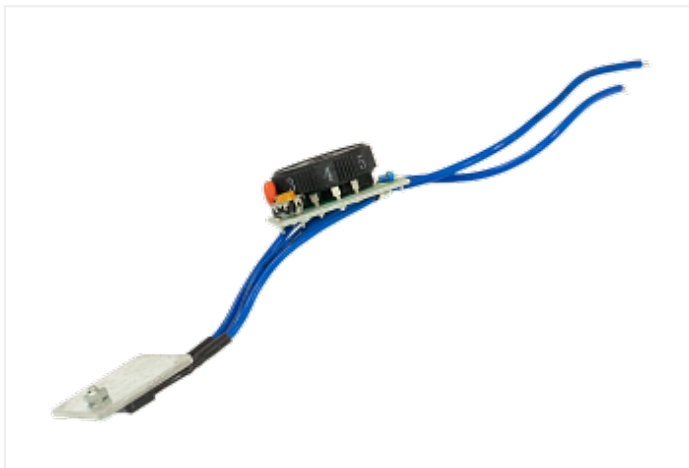

Коммерческое предложение от 19.05.24

**Кнопка включения ASPRO-C3/C6**Цена 1 шт. **0**
С НДС(20%), руб.**Характеристики****Комплектация****Описание****Доставка**

Обработка Вашего заказа начинается сразу же после его поступления. Доставка выполняется ежедневно в рабочие дни с 09:00 до 16:00 часов. Товары, заказанные Вами в субботу и воскресенье, доставляют в понедельник. Время осуществления доставки заказа зависит от времени размещения заказа и наличия товара на складе, и своевременной оплаты. Если заказ подтвержден менеджером Службы доставки до 15:00, товар может быть доставлен на следующий рабочий день. Если заказ подтвержден менеджером Службы доставки после 15:00, товар может быть доставлен через день после подтверждения. Вы также можете указать любое другое удобное время доставки, и покупка будет доставлена в удобное для Вас время. Иное время доставки, а также время доставки в населенные пункты области определяются по договоренности с клиентом.